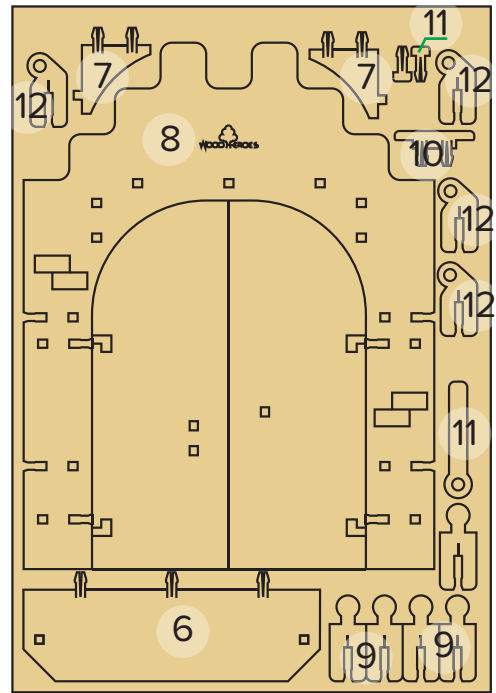

# 8113 Mauer & Mauertor C&P Anleitung

## Wall & Wallgate C&P manual

WOOD HEROES®

click & play

1

Inhalt:  
Content:

2

3

3