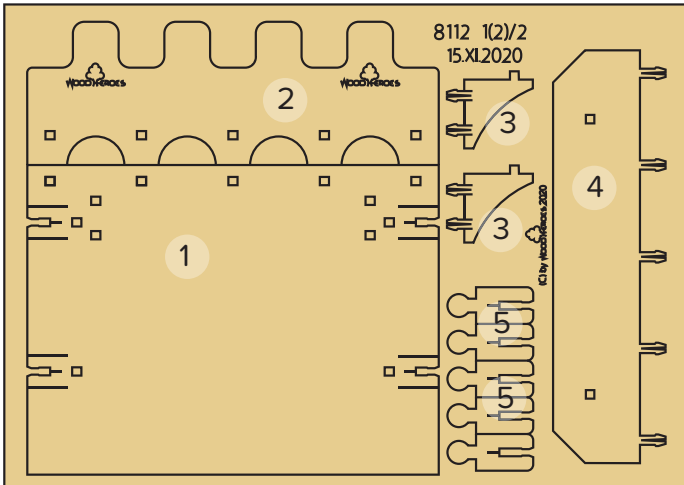

# 8113 Mauer & Mauertor C&P Anleitung

## Wall & Wallgate C&P manual

WOOD HEROES®

click & play

1

Inhalt:  
Content:

2

3

3