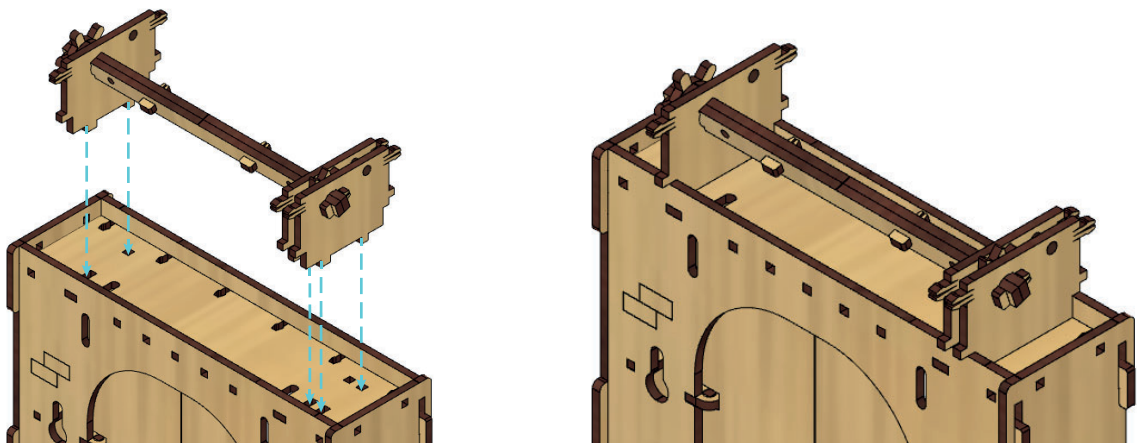

# 8142 Tor Zugbrücke 220x60 C&P Anleitung

## Gate Drawbridge 220x60 C&P manual

1

Inhalt:  
Content:

2

3

4

5

6