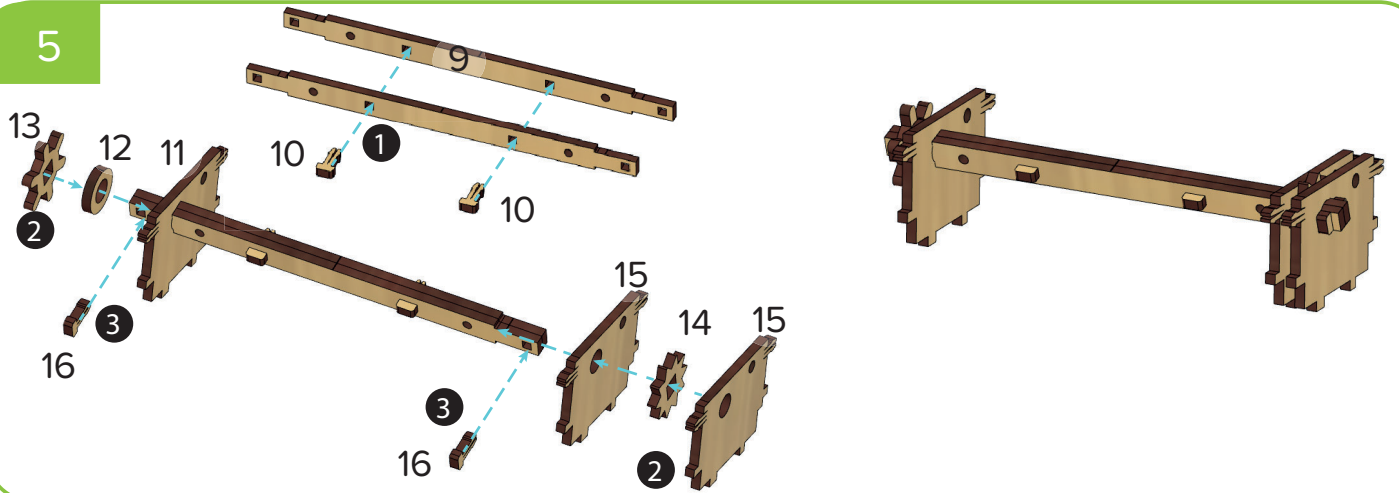

# 8142 Tor Zugbrücke 220x60 C&P Anleitung

## Gate Drawbridge 220x60 C&P manual

1

Inhalt:  
Content:

2

3

4

5

6