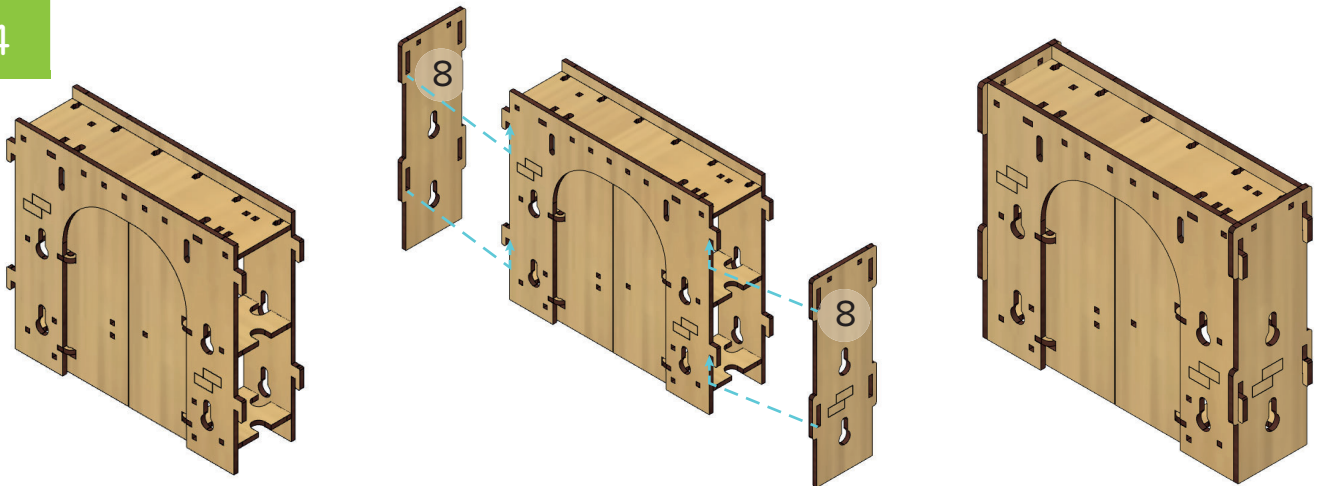

# 8142 Tor Zugbrücke 220x60 C&P Anleitung

## Gate Drawbridge 220x60 C&P manual

1

Inhalt:  
Content:

2

3

4

5

6