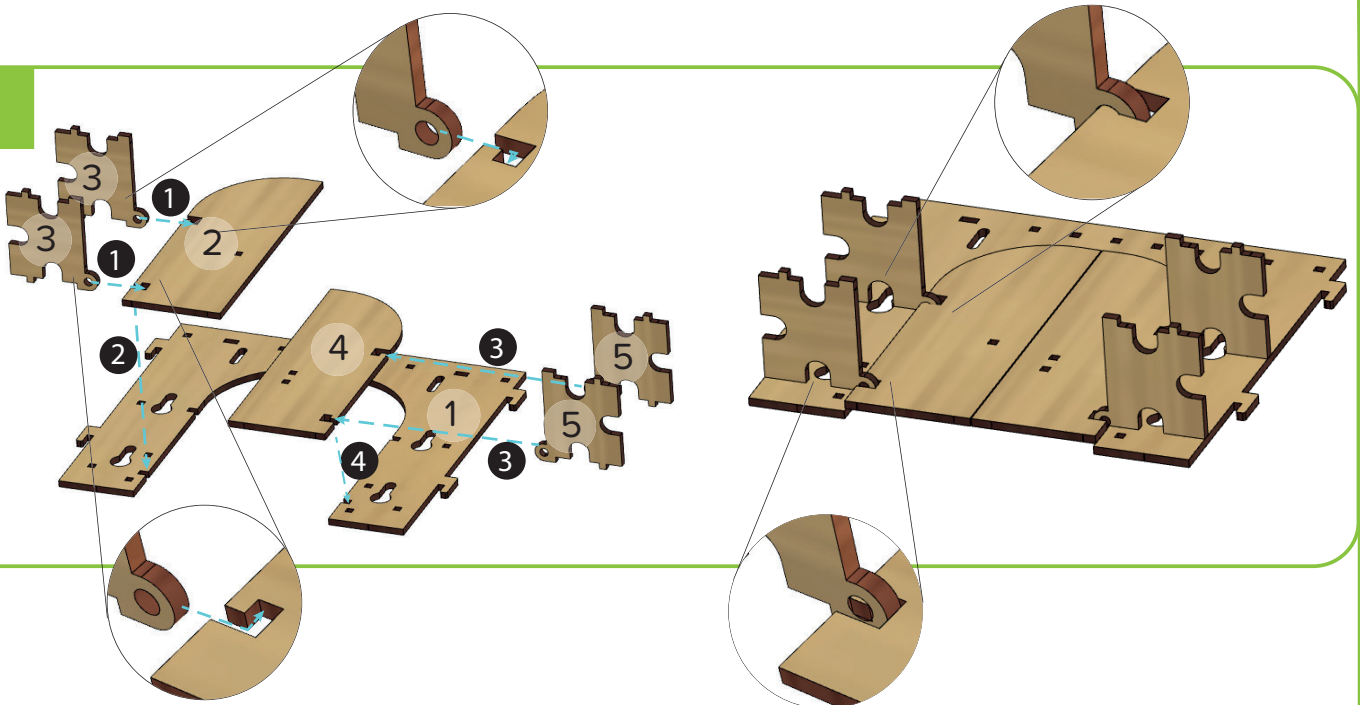

# 8142 Tor Zugbrücke 220x60 C&P Anleitung

## Gate Drawbridge 220x60 C&P manual

1

Inhalt:  
Content:

2

3

4

5

6