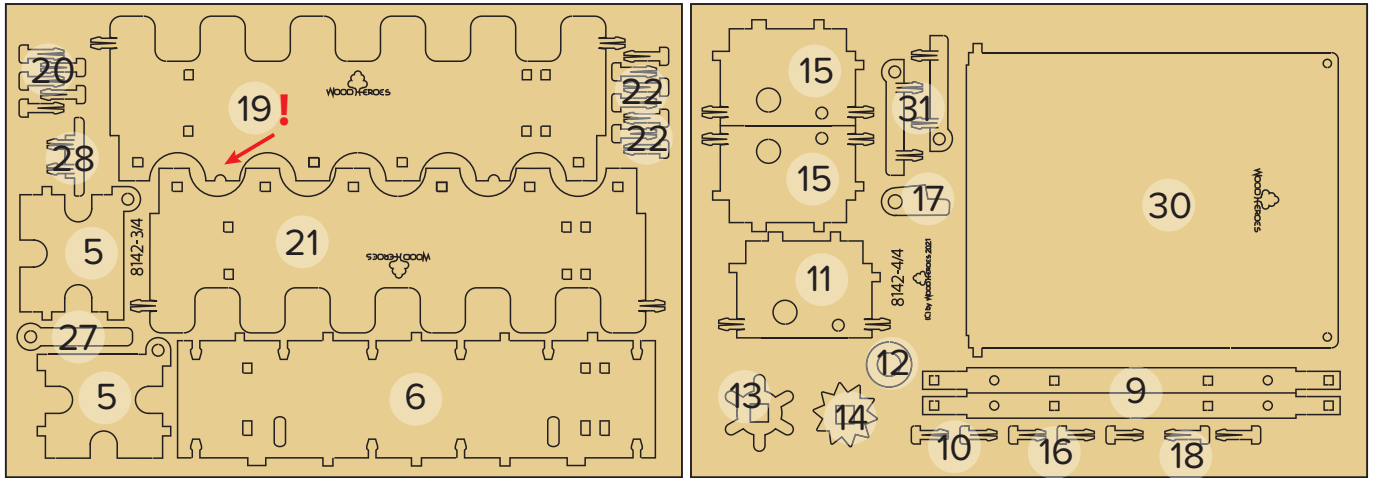

# 8142 Tor Zugbrücke 220x60 C&P Anleitung

## Gate Drawbridge 220x60 C&P manual

1

Inhalt:  
Content:

2

3

4

5

6