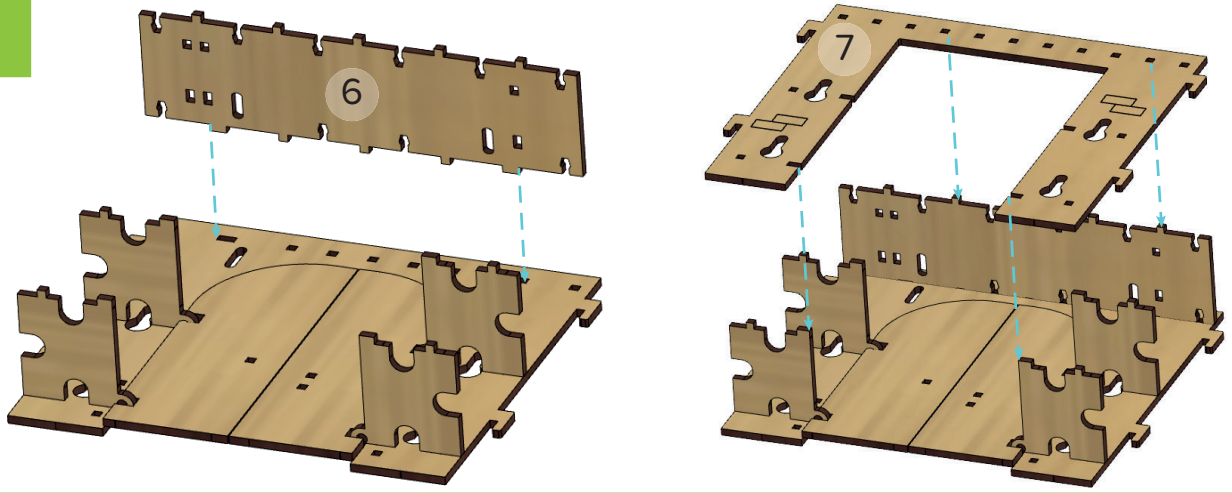

# 8142 Tor Zugbrücke 220x60 C&P Anleitung

## Gate Drawbridge 220x60 C&P manual

1

Inhalt:  
Content:

2

3

4

5

6