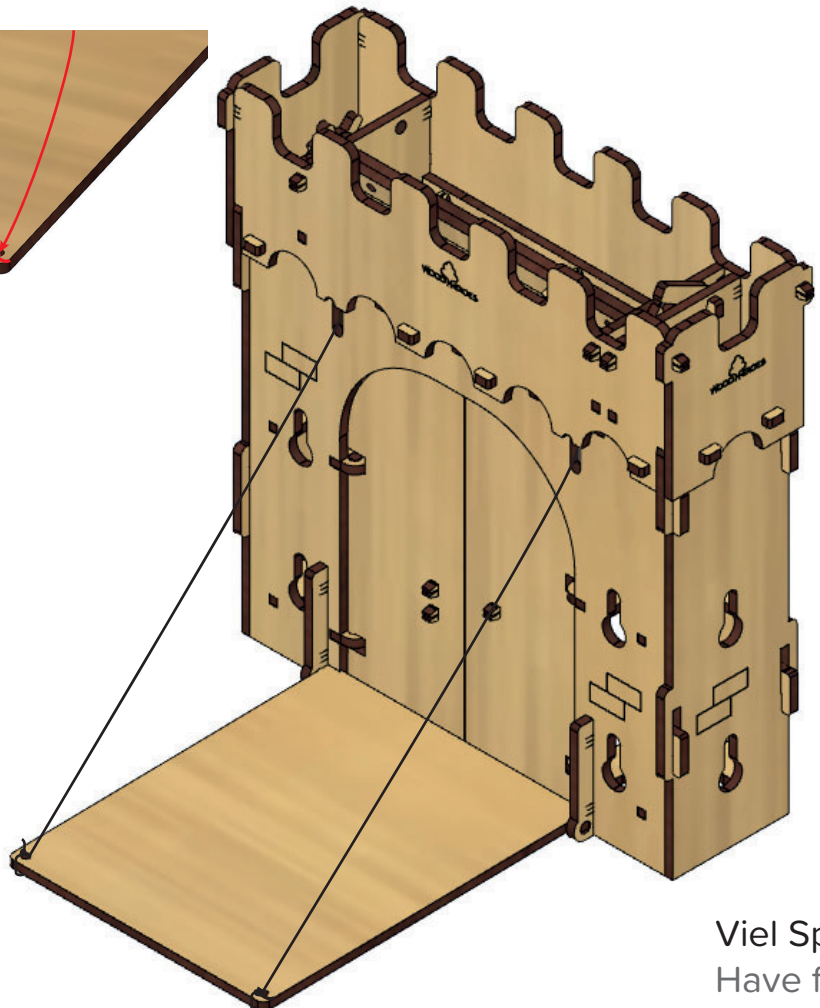

# 8142 Tor Zugbrücke 220x60 C&P Anleitung

## Gate Drawbridge 220x60 C&P manual

1

Inhalt:  
Content:

2

3

4

5

6

7

8

9

10

11

12

13

Viel Spaß!  
Have fun!