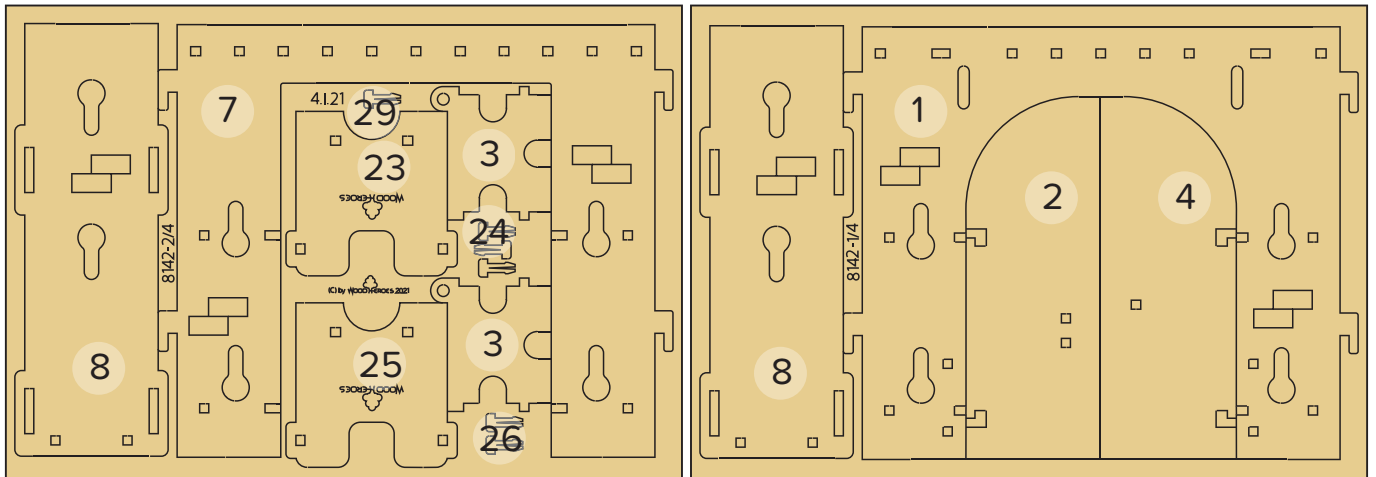

# 8142 Tor Zugbrücke 220x60 C&P Anleitung

## Gate Drawbridge 220x60 C&P manual

1

Inhalt:  
Content:

2

3

4

5

6